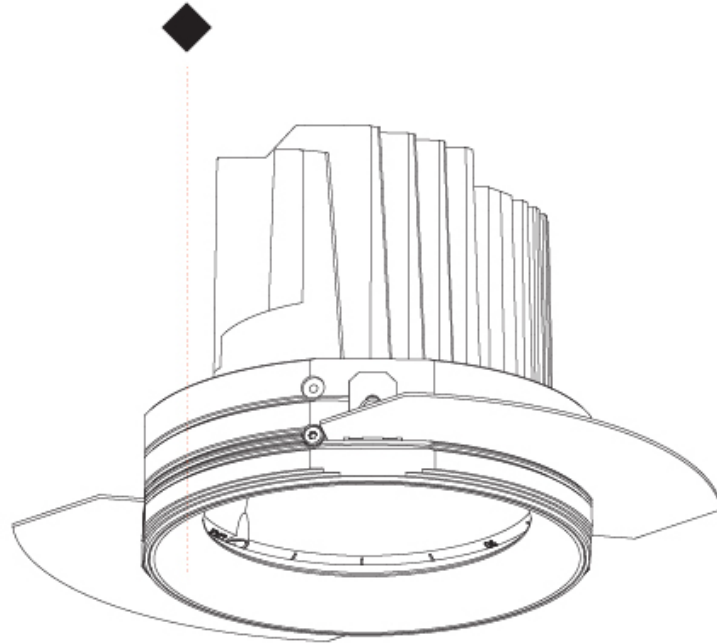

## BIONIQ ROUND ADJUSTABLE TRIMLESS

A35188-

PROJECT

TYPE

SPECIFIER

QUANTITY

DATE

A